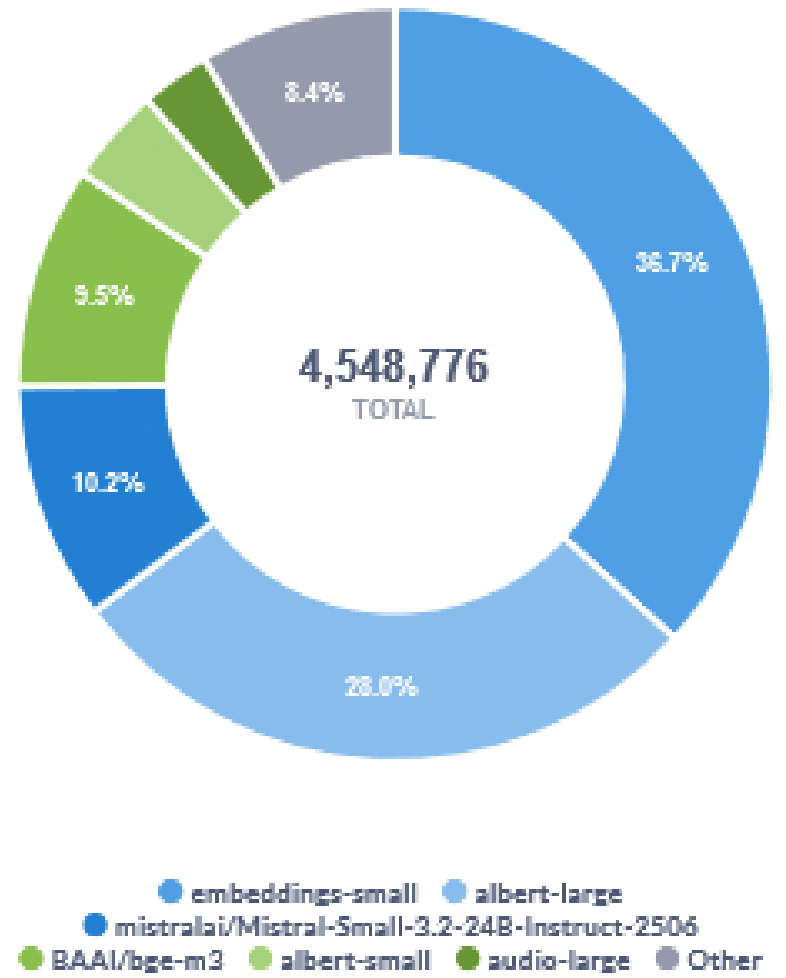

Usages

Période *

Previous 2 Years

4,548,776

Nombre total de requêtes sur la période

490

Nombre de produits actifs sur la période

Nombre de requêtes à des modèle sur la période

Top des organisations utilisatrices

Nombre de requête par jour sur la période