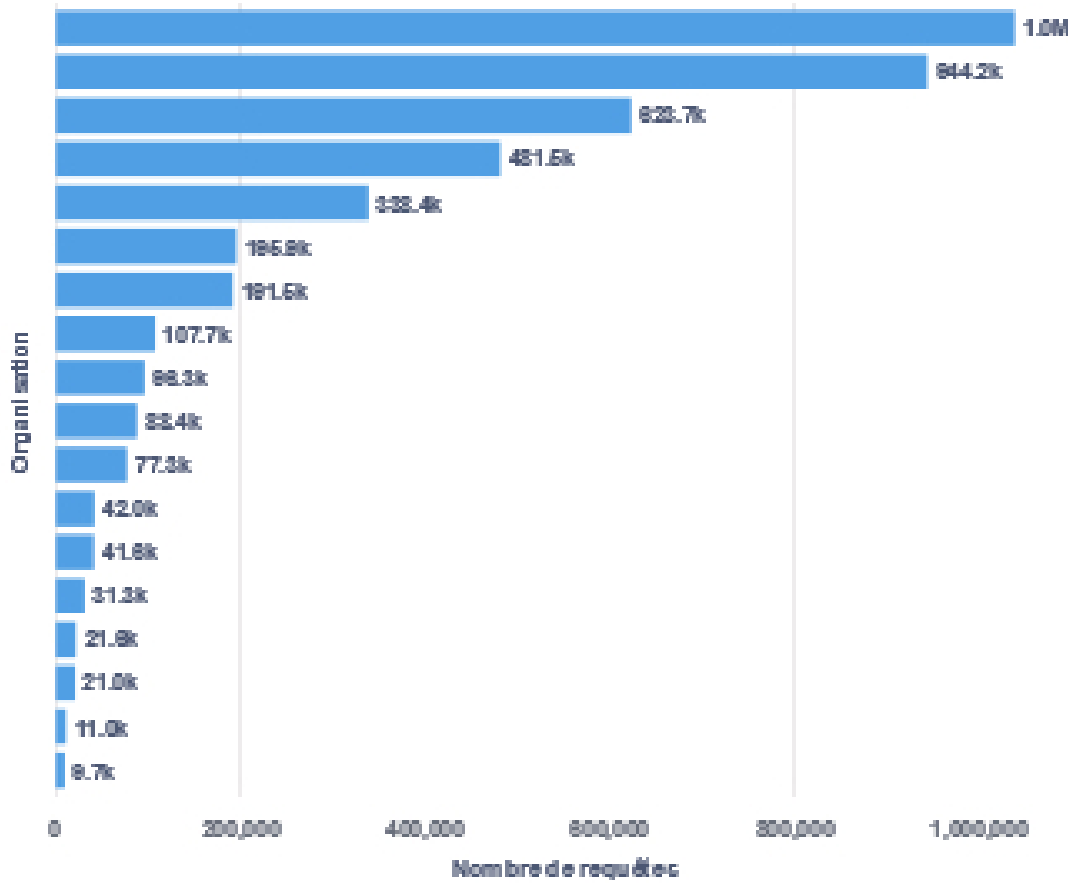

Usages

Période *

Previous 2 Years

4,548,776

Nombre total de requêtes sur la période

490

Nombre de produits actifs sur la période

Nombre de requêtes à des modèle sur la période

Top des organisations utilisatrices

Nombre de requête par jour sur la période